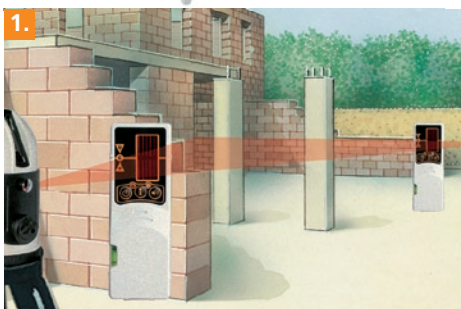

Laserliner®

PrecisionCross-Laser PCL 8P RX

Hochpräziser Kreuzlinien-Laser mit Laserempfänger

Drehbares Gehäuse mit
Seitenfeintrieb

Hochwertiges externes
Ladegerät

- Die **4 horizontalen Laserlinien** erzeugen eine durchgehende 360° Laserlinien, die **4 vertikalen Laserlinien** sind rechtwinklig zu einander ausgerichtet. Ideal für nahezu alle Ausrichtarbeiten.
- **Sensor-Automatic:** Automatische horizontale Ausrichtung durch elektronische Stellmotoren mit temperaturstabiler Sensorik.
- Der **Laserempfänger RX 51** erkennt die Laserlinien bei jeder Helligkeit bis max. 50 m Radius – ideal für alle Innen- und Außenanwendungen.
- **Homogene 360° Laserlinie:** Die 4 horizontalen Laserdioden erzeugen rundherum eine gleichmäßig helle Laserlinie. Das Gerät kann damit wie ein Rotationslaser eingesetzt werden.
- Einfache und exakte Lotfunktion mit dem **zusätzlichen Lotlaser** unten und dem Laserkreuz oben.
- **Out-Off-Level:** Durch optische Signale wird signalisiert, wenn sich das Gerät außerhalb des Nivellierbereichs befindet.
- Exakte Positionierung der Laserlinien durch das drehbare Gehäuse mit **Seitenfeintrieb**.
- Mit dem **externen Ladegerät** können die Hochleistungsakkus außerhalb des Gerätes geladen werden.
- Mit den **höhenverstellbaren Füßen** kann das Gerät vorjustiert werden.
- **Einfache einheitliche Bedienung**

TECHNISCHE DATEN

GENAUIGKEIT 1 mm auf 10 m
SELBSTNIVELLIERBEREICH ± 4°
NIVELLIERUNG automatisch
LASEREMPFBereich max. 50 m Radius
LASERWELLENLÄNGE 635 nm
LASER Linienlaser Klasse 2M, < 5 mW Lotlaser Klasse 2, < 1 mW
STROMVERSORGUNG NiMH Hochleistungsakkus ca. 8 Std. Betriebsdauer (NiMH)
WASSER- UND STAUBSCHUTZ IP 54
GEWICHT 1,7 kg
ABMESSUNGEN 140 x 205 x 140 mm (BxHxT)