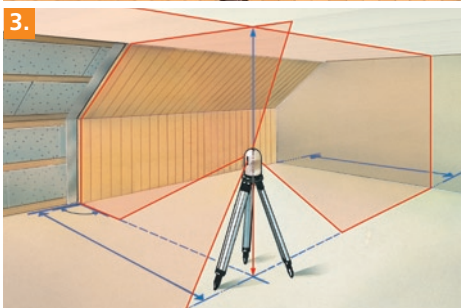

Laserliner®

PrecisionCross-Laser PCL 8P RX

Hochpräziser Kreuzlinien-Laser mit Laserempfänger

Drehbares Gehäuse mit
Seitenfeintrieb

Hochwertiges externes
Ladegerät

- Die **4 horizontalen Laserlinien** erzeugen eine durchgehende 360° Laserlinien, die **4 vertikalen Laserlinien** sind rechtwinklig zu einander ausgerichtet. Ideal für nahezu alle Ausrichtarbeiten.
- **Sensor-Automatic:** Automatische horizontale Ausrichtung durch elektronische Stellmotoren mit temperaturstabiler Sensorik.
- Der **Laserempfänger RX 51** erkennt die Laserlinien bei jeder Helligkeit bis max. 50 m Radius – ideal für alle Innen- und Außenanwendungen.
- **Homogene 360° Laserlinie:** Die 4 horizontalen Laserdioden erzeugen rundherum eine gleichmäßig helle Laserlinie. Das Gerät kann damit wie ein Rotationslaser eingesetzt werden.
- Einfache und exakte Lotfunktion mit dem **zusätzlichen Lotlaser** unten und dem Laserkreuz oben.
- **Out-Off-Level:** Durch optische Signale wird signalisiert, wenn sich das Gerät außerhalb des Nivellierbereichs befindet.
- Exakte Positionierung der Laserlinien durch das drehbare Gehäuse mit **Seitenfeintrieb**.
- Mit dem **externen Ladegerät** können die Hochleistungsakkus außerhalb des Gerätes geladen werden.
- Mit den **höhenverstellbaren Füßen** kann das Gerät vorjustiert werden.
- **Einfache einheitliche Bedienung**

TECHNISCHE DATEN

GENAUIGKEIT 1 mm auf 10 m
SELBSTNIVELLIERBEREICH ± 4°
NIVELLIERUNG automatisch
LASEREMPFBereich max. 50 m Radius
LASERWELLENLÄNGE 635 nm
LASER Linienlaser Klasse 2M, < 5 mW Lotlaser Klasse 2, < 1 mW
STROMVERSORGUNG NiMH Hochleistungsakkus ca. 8 Std. Betriebsdauer (NiMH)
WASSER- UND STAUBSCHUTZ IP 54
GEWICHT 1,7 kg
ABMESSUNGEN 140 x 205 x 140 mm (BxHxT)